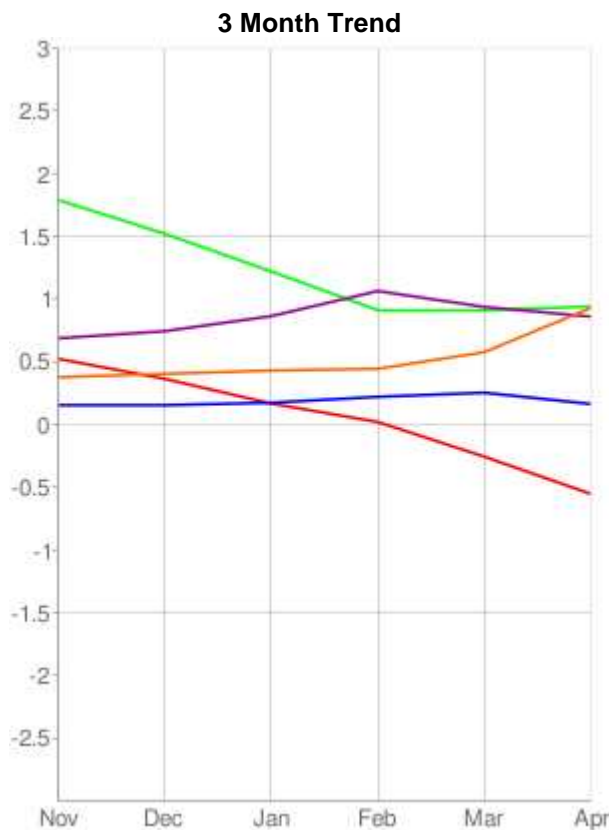

Tallis Index - Western Region

Western	Current Period			Trend	
	This Month	Last Month	Change	3 Month	6 Month
Phoenix	-0.85	-0.77	0.08	-0.6	-0.2
Tucson	0.92	1	0.08	0.9	1.1
Denver	0.02	0.27	0.25	0.2	0.2
Las Vegas	0.98	0.56	-0.42	0.9	0.9
Colorado Springs	1.27	0.69	-0.58	0.9	0.7
Region Total	2.34	1.75	-0.59	2.3	2.6