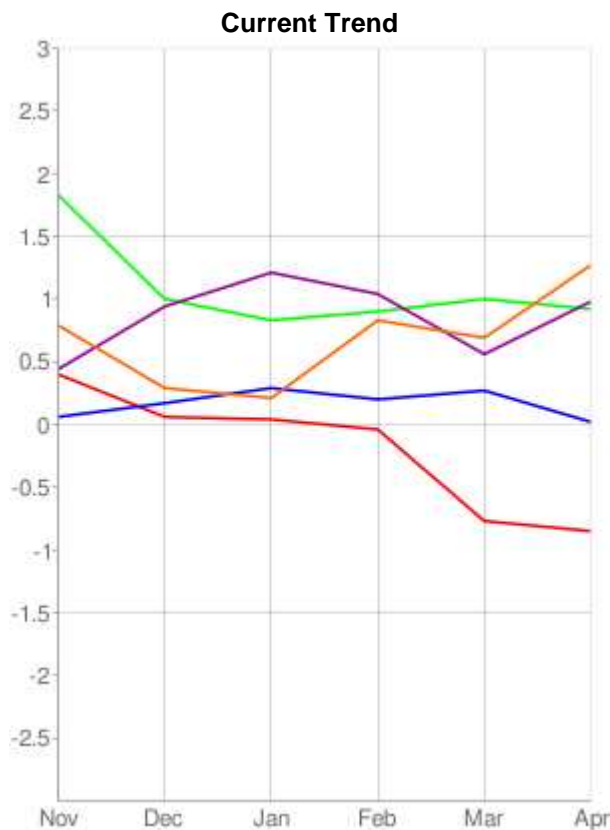

Tallis Index - Western Region

Western	Current Period			Trend	
	This Month	Last Month	Change	3 Month	6 Month
Phoenix	-0.85	-0.77	0.08	-0.6	-0.2
Tucson	0.92	1	0.08	0.9	1.1
Denver	0.02	0.27	0.25	0.2	0.2
Las Vegas	0.98	0.56	-0.42	0.9	0.9
Colorado Springs	1.27	0.69	-0.58	0.9	0.7
Region Total	2.34	1.75	-0.59	2.3	2.6